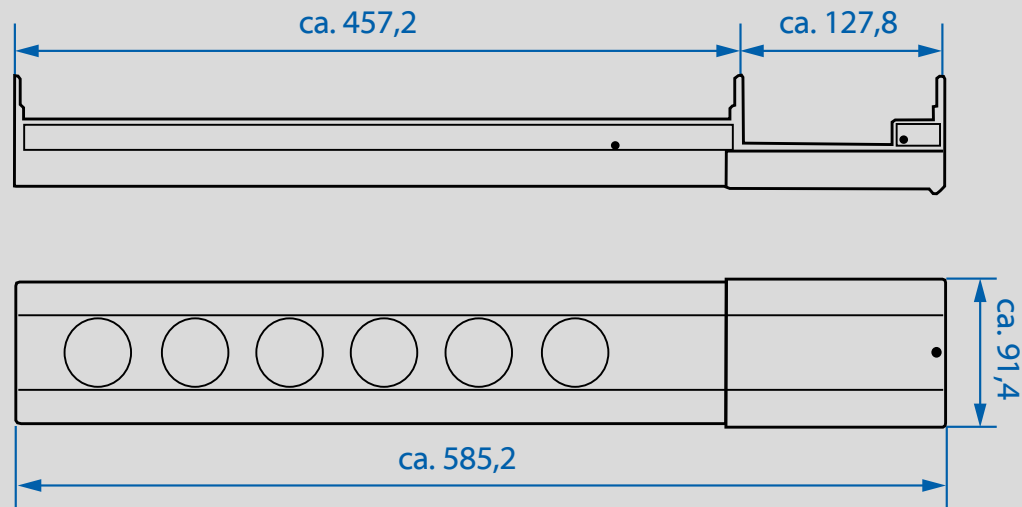

CASIA

Schnell und flexibel einsetzbar, kann CASIA sowohl an der Wand als auch in der Ecke montiert werden.

Maße in mm